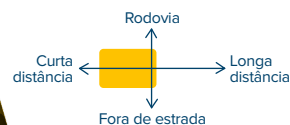

MATRIZ DE APLICAÇÃO

DESIGN CONSAGRADO
RESISTENTE A CORTES E PICOTAMENTOS.

PRODUTO MAIS LEVE
EXCELENTE
CUSTO-BENEFÍCIO.

NOVO EJETOR DE PEDRAS NO FUNDO DOS SULCOS
PROPORCIONANDO MAIOR
PROTEÇÃO PARA CARÇAÇA.

CÓDIGOS

MEDIDA

LARGURA DA BANDA (MM)

PROFUNDIDADE DOS SULCOS (MM)

10114545
10114541
10114540
10109714
10114539

220
230
240
250
260

220
230
240
250
260

15,0
15,0
15,0
15,0
15,0

GARANTIA