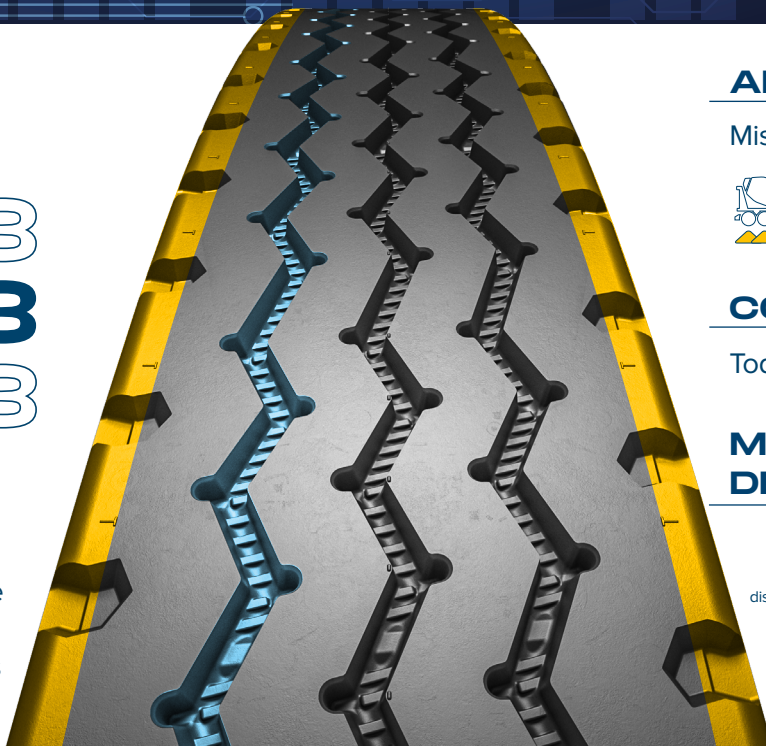

BRMS3
BRMS3
BRMS3

Banda de rodagem radial de performance Benefit desenvolvida para uso misto e para montagem em todas as posições. Indicada para curtas e médias distâncias.

APLICAÇÃO

Misto (On/Off)

CONFIGURAÇÃO

Todas as posições

MATRIZ DE APLICAÇÃO

DESIGN CONSAGRADO
RESISTENTE A CORTES E PICOTAMENTOS.

PRODUTO MAIS LEVE
EXCELENTE
CUSTO-BENEFÍCIO.

NOVO EJETOR DE PEDRAS NO FUNDO DOS SULCOS
PROPORCIONANDO MAIOR
PROTEÇÃO PARA CARÇAÇA.

CÓDIGOS

MEDIDA

LARGURA DA BANDA (MM)

PROFUNDIDADE DOS SULCOS (MM)

10114545
10114541
10114540
10109714
10114539

220
230
240
250
260

220
230
240
250
260

15,0
15,0
15,0
15,0
15,0