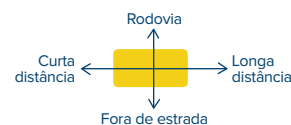

BDX3
BDX3
BDX3

Banda de rodagem que oferece perfeito equilíbrio entre as exigências do uso sobre e fora de rodovia.

APLICAÇÃO

Misto (On/Off)

CONFIGURAÇÃO

Tração

MATRIZ DE APLICAÇÃO

NOVO DESIGN
JÁ CONSAGRADO NO
MERCADO.

PRODUTO LEVE
RESISTENTE A CORTES E
PICOTAMENTOS.

**EXCELENTE PODER
DE TRACÇÃO**

CÓDIGOS

MEDIDA

LARGURA
DA BANDA (MM)

PROFUNDIDADE
DOS SULCOS (MM)

10114547	230	230	17,0
10113352	240	240	17,0
10113353	250	250	17,0
10110408	260	260	17,0